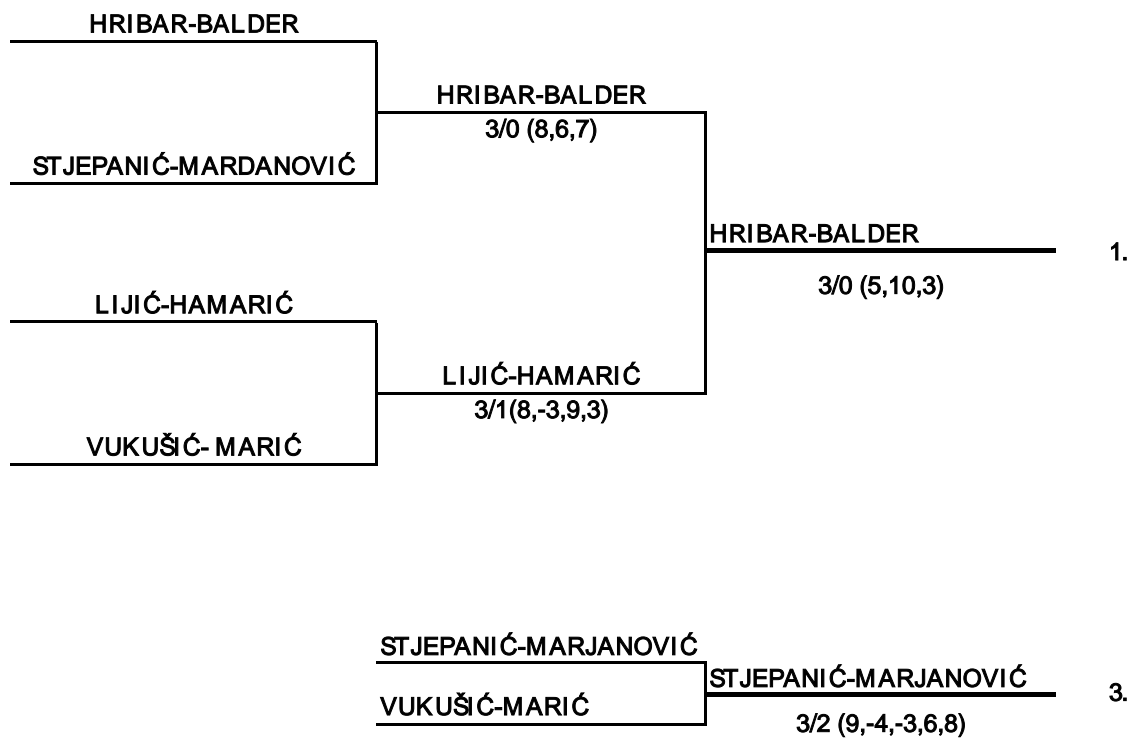

DRŽAVNO PRVENSTVO GLUHIH 2013. PAROVI-ŽENE