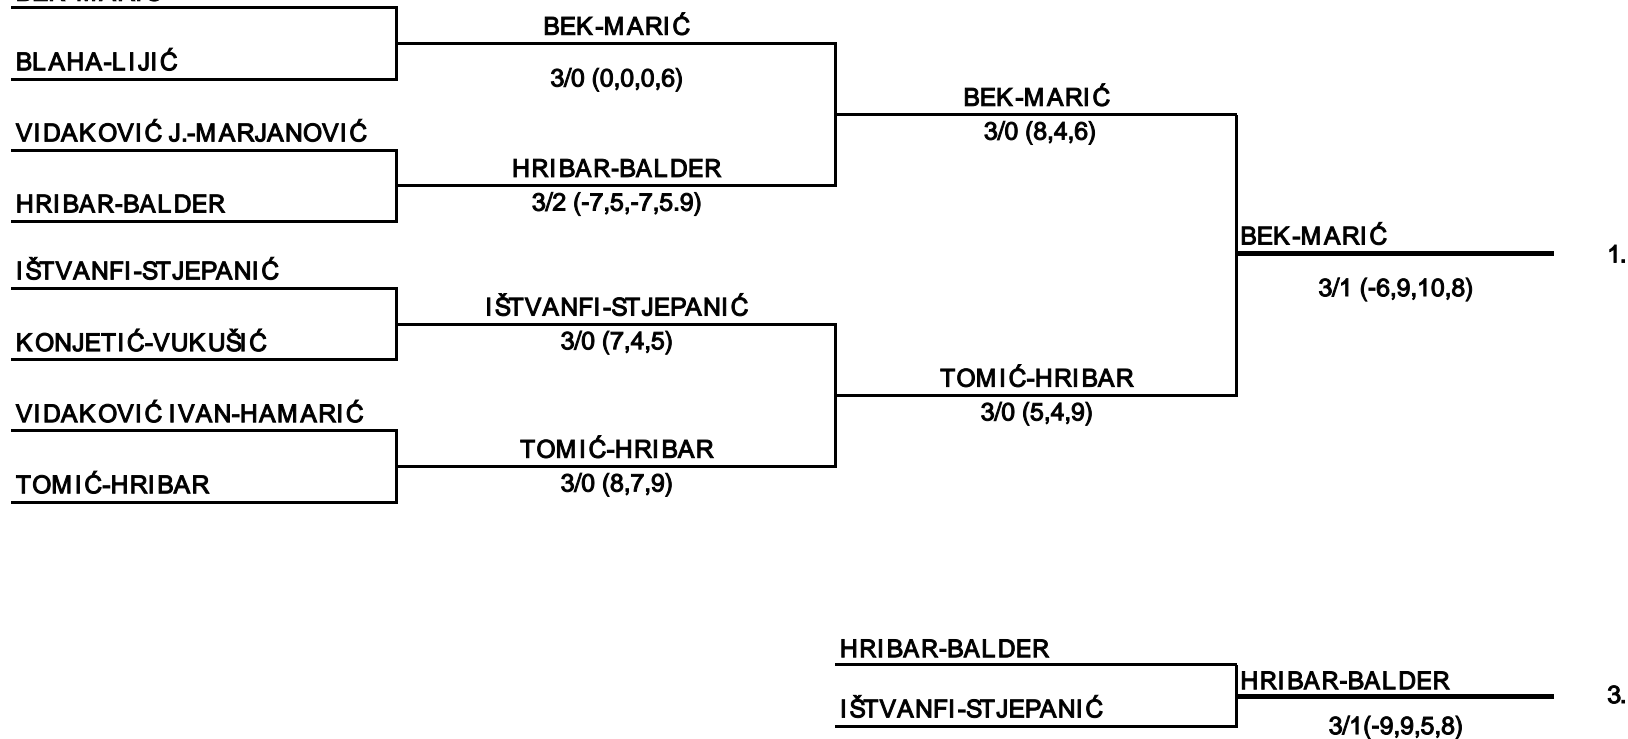

DRŽAVNO PRVENSTVO GLUHIH 2013. PAROVI-MUŠKARCI

DRŽAVNO PRVENSTVO GLUHIH 2013. PAROVI-ŽENE

DRŽAVNO PRVENSTVO GLUHIH 2013. PAROVI-MJEŠOVITI

BEK-MARIĆ

Sv. Nedelja , 09.-10. veljače
2013.

Hrvatski športski savez gluhih