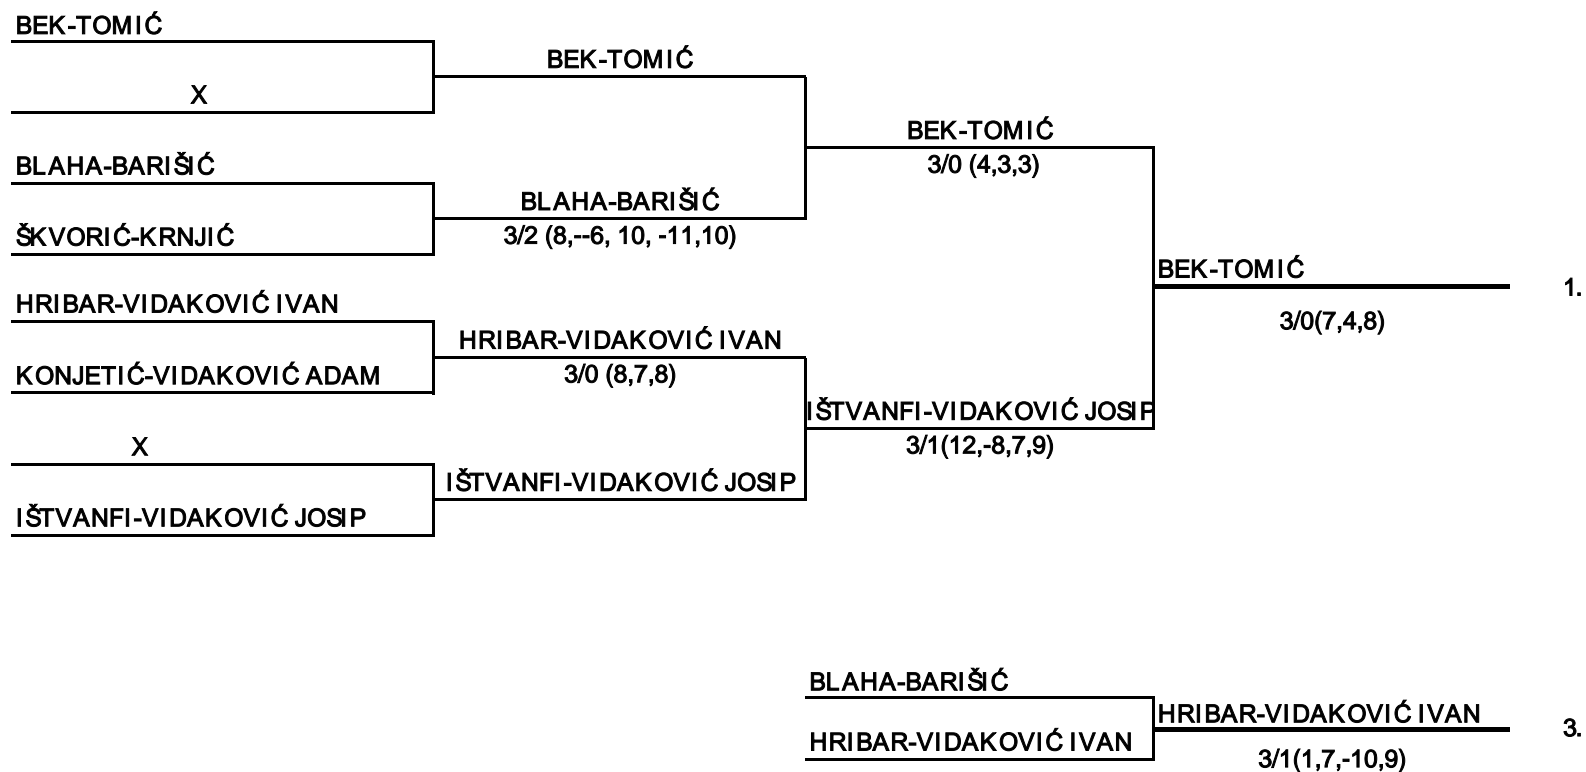

MUŠKI – POJEDINAČNO – GRUPE

	GRUPA - A	1	2	3	4	POB	RAZ	MJ.
1	Bek Mladen – Silent		3 - 0	3 - 0		2	6 - 0	1.
2	Škvarić Antonio – Šug	0 - 3		0 - 3		0	0 - 6	3.
3	Vidaković Josip - Slavonac	0 - 3	3 - 0			1	3 - 3	2.
4	X							

	GRUPA - B	1	2	3	4	POB	RAZ	MJ.
1	Tomić Ilija – Silent		3 - 0	3 - 0	3 - 0	3	9 - 0	1.
2	Marjanović Ivica – Šug	0 - 3		0 - 3	0 - 3	0	0 - 9	4.
3	Vidaković Ivan – Slava Raškaj	0 - 3	3 - 0		3 - 0	2	6 - 3	2.
4	Naumovski Angel – Slava Raškaj	0 - 3	3 - 0	0 - 3		1	3 - 6	3.

	GRUPA - C	1	2	3	4	POB	RAZ	MJ.
1	Hribar Ivan – Silent		3 - 0	3 - 0	3 - 0	3	9 - 0	1.
2	Konjetić Kristijan – Slava Raškaj	0 - 3		1 - 3	2 - 3	0	3 - 9	4.
3	Blaža Marijan – Belišće	0 - 3	3 - 1		3 - 1	2	6 - 5	2.
4	Krnjić Pejo - Šug	0 - 3	3 - 2	1 - 3		1	4 - 8	3.

	GRUPA - D	1	2	3	4	POB	RAZ	MJ.
1	Ištvanfi Ivan – Slavonac		3 - 0	3 - 0	3 - 0	3	9 - 0	1.
2	Vidaković Adam – Belišće	0 - 3		3 - 0	3 - 0	2	6 - 3	2.
3	Jakšić Ivica – Šug	0 - 3	0 - 3		1 - 3	0	1 - 9	4.
4	Barišić Mario – Slava Raškaj	0 - 3	0 - 3	3 - 1		1	3 - 7	3.

ŽENE – POJEDINAČNO – GRUPE

	GRUPA - A	1	2	3	4	POB	RAZ	MJ.
1	Hribar Anamarija - Silent		3 - 0	3 - 0	3 - 0	3	9 - 0	1.
2	Hamarić Anamarija - Slavonac	0 - 3		1 - 3	3 - 0	1	4 - 6	3.
3	Stjepanić Nada - Šug	0 - 3	3 - 1		3 - 0	2	6 - 4	2.
4	Vukušić Marica - Rijeka	0 - 3	0 - 3	0 - 3		0	0 - 9	4.

	GRUPA - B	1	2	3	4	POB	RAZ	MJ.
1	Marić Stana - Silent		3 - 0	3 - 0	3 - 2	3	9 - 2	1.
2	Balder Paola - Silent	0 - 3		3 - 0	0 - 3	1	3 - 6	3.
3	Lijić Marica - Slavonac	0 - 3	0 - 3		0 - 3	0	0 - 9	4.
4	Marjanović Jelena - Šug	2 - 3	3 - 0	3 - 0		2	8 - 3	2.

DRŽAVNO PRVENSTVO GLUHIH 2013. PAROVI-MUŠKARCI