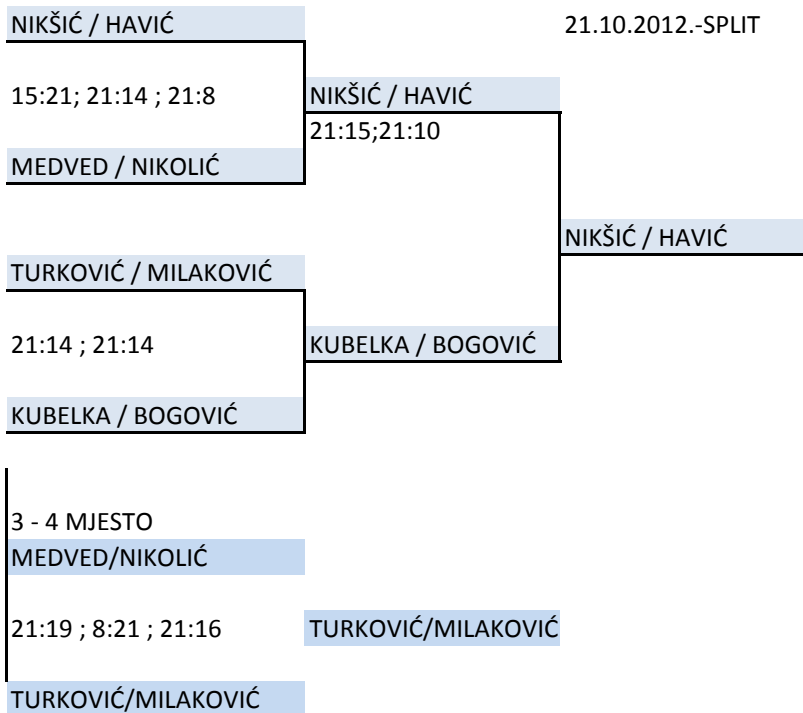

HRVATSKI ŠPORTSKI SAVEZ GLUHIH

SPLITSKI ŠPORTSKI SAVEZ GLUHIH

**DRŽAVNO PRVENSTVO GLUHIH
BADMINTON**

SPLIT, 20.10.2012.

DP POJEDINAČNO ŽENE
20.10.2012 SPLIT

KEVO	ST				
21:15; 21:4		KEVO	ST		
JURILJ	OS				
		21:9; 21:16			
LEKA	KA			SERTIĆ	ZG
				21:4; 21:4	
21:16; 21:12		LEKA	KA	KEVO	ST
BRKIĆ	OS				
				SERTIĆ	ZG
RADIĆ	ST				
21:12; 21:6		RADIĆ	ST		
OLIŠ	OS				
		18:21; 21:15; 4:21		ŠUŠIĆ	ZG
ŠUŠIĆ	ZG			15:21; 7:21	
21:15; 21:5		ŠUŠIĆ	ZG	VIDAKOVIĆ	ZG
BAŠIĆ	ST				
				21:14; 21:13	SERTIĆ
					ZG
MARIĆ	ZG				
21:6; 21:7		MARIĆ	ZG		
SOPČIĆ	KA				
		21:3; 21:2		VIDAKOVIĆ	ZG
MILAKOVIĆ	ST			21:12; 12:21; 21:10	
				MARIĆ	ZG
29:27; 25:23		MILAKOVIĆ	ST	21:6; 21:10	MARIĆ
IŠTVANFI	OS			ŠUŠIĆ	ZG
					ZG

1. SERTIĆ
2. VIDAKOVIĆ
3. MARIĆ
4. ŠUŠIĆ

DP POJEDINAČNO MUŠKI
20.10.2012 SPLIT

1. NIKŠIĆ
2. BOGOVIĆ
3. TURKOVIĆ
4. KUBELKA

DP ŽENE PAROVI
20.10.2012. - SPLIT

3-4MJESTO

REDOSLIJEDI
1.SERTIĆ / MARIĆ
2.ŠUŠIĆ / VIDA KOVIĆ
3.KEVO / RADIĆ
4.LEKA / SOPČIĆ

DP PAROVI MUŠKI
21.10.2012.-SPLIT

REDOSLIJEDI

- 1.NIKŠIĆ / HAVIĆ
- 2.KUBELKA / BOGOVIĆ
- 3.TURKOVIĆ/MILAKOVIĆ
- .4.MEDVED/NIKOLIĆ

- REDOSLIJEDI
1.BOGOVIĆ / SERTIĆ
2.NIKŠIĆ / RADIĆ
3.KUBELKA/VIDAKOVIĆ
4.HAVIĆ / KEVO