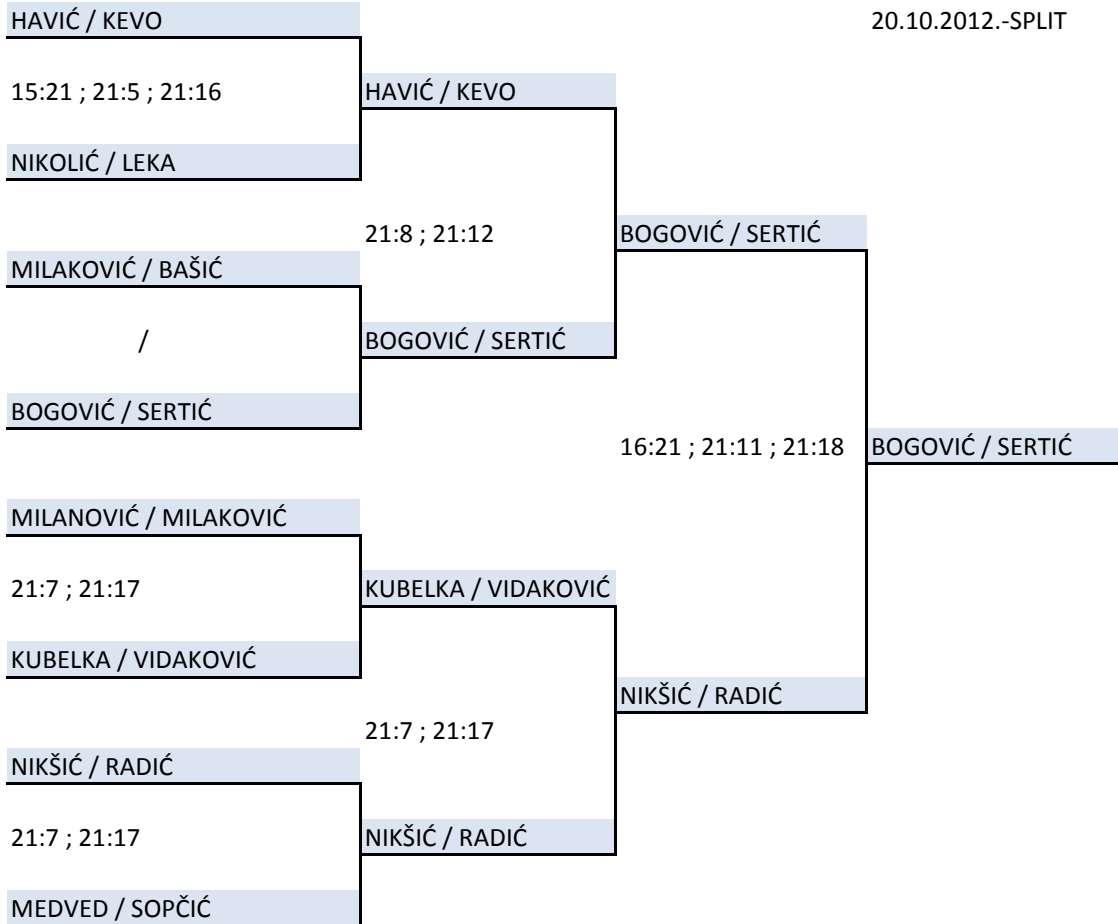

HRVATSKI ŠPORTSKI SAVEZ GLUHIH

SPLITSKI ŠPORTSKI SAVEZ GLUHIH

**DRŽAVNO PRVENSTVO GLUHIH
BADMINTON**

SPLIT, 20.10.2012.

DP POJEDINAČNO ŽENE
20.10.2012 SPLIT

KEVO	ST				
21:15; 21:4		KEVO	ST		
JURILJ	OS				
		21:9; 21:16			
LEKA	KA			SERTIĆ	ZG
				21:4; 21:4	
21:16; 21:12		LEKA	KA	KEVO	ST
BRKIĆ	OS				
				SERTIĆ	ZG
RADIĆ	ST				
21:12; 21:6		RADIĆ	ST		
OLIŠ	OS				
		18:21; 21:15; 4:21		ŠUŠIĆ	ZG
ŠUŠIĆ	ZG			15:21; 7:21	
21:15; 21:5		ŠUŠIĆ	ZG	VIDAKOVIĆ	ZG
BAŠIĆ	ST				
				21:14; 21:13	SERTIĆ
					ZG
MARIĆ	ZG				
21:6; 21:7		MARIĆ	ZG		
SOPČIĆ	KA				
		21:3; 21:2		VIDAKOVIĆ	ZG
MILAKOVIĆ	ST			21:12; 12:21; 21:10	
				MARIĆ	ZG
29:27; 25:23		MILAKOVIĆ	ST	21:6; 21:10	MARIĆ
IŠTVANFI	OS			ŠUŠIĆ	ZG
					ZG

1. SERTIĆ
2. VIDAKOVIĆ
3. MARIĆ
4. ŠUŠIĆ

DP POJEDINAČNO MUŠKI
20.10.2012 SPLIT

1. NIKŠIĆ
2. BOGOVIĆ
3. TURKOVIĆ
4. KUBELKA

DP ŽENE PAROVI
20.10.2012. - SPLIT

3-4MJESTO

REDOSLIJEDI
1.SERTIĆ / MARIĆ
2.ŠUŠIĆ / VIDA KOVIĆ
3.KEVO / RADIĆ
4.LEKA / SOPČIĆ

DP PAROVI MUŠKI
21.10.2012.-SPLIT

REDOSLIJEDI

- 1.NIKŠIĆ / HAVIĆ
- 2.KUBELKA / BOGOVIĆ
- 3.TURKOVIĆ/MILAKOVIĆ
- .4.MEDVED/NIKOLIĆ

- REDOSLIJEDI
1.BOGOVIĆ / SERTIĆ
2.NIKŠIĆ / RADIĆ
3.KUBELKA/VIDAKOVIĆ
4.HAVIĆ / KEVO