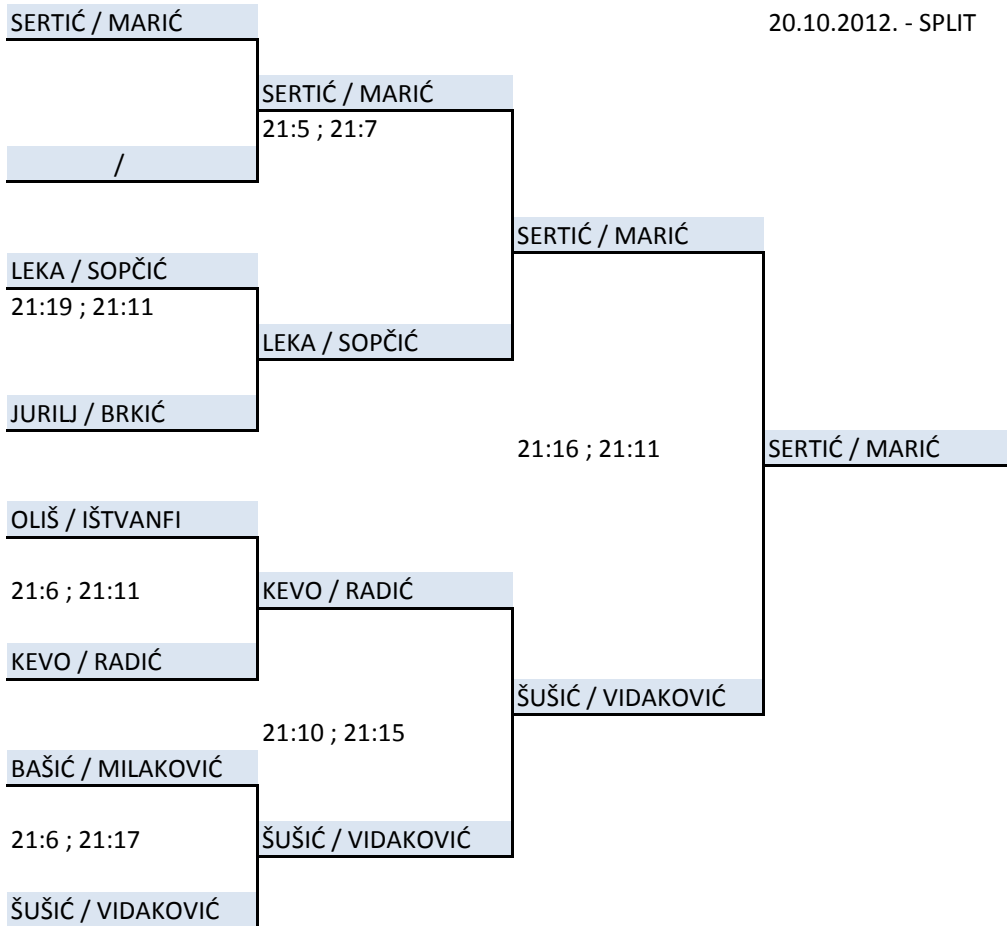

HRVATSKI ŠPORTSKI SAVEZ GLUHIH

SPLITSKI ŠPORTSKI SAVEZ GLUHIH

**DRŽAVNO PRVENSTVO GLUHIH
BADMINTON**

SPLIT, 20.10.2012.

DP POJEDINAČNO ŽENE
20.10.2012 SPLIT

KEVO	ST				
21:15; 21:4		KEVO	ST		
JURILJ	OS				
		21:9; 21:16			
LEKA	KA			SERTIĆ	ZG
				21:4; 21:4	
21:16; 21:12		LEKA	KA	KEVO	ST
BRKIĆ	OS				
				SERTIĆ	ZG
RADIĆ	ST				
21:12; 21:6		RADIĆ	ST		
OLIŠ	OS				
		18:21; 21:15; 4:21		ŠUŠIĆ	ZG
ŠUŠIĆ	ZG			15:21; 7:21	
21:15; 21:5		ŠUŠIĆ	ZG	VIDAKOVIĆ	ZG
BAŠIĆ	ST				
				21:14; 21:13	SERTIĆ
					ZG
MARIĆ	ZG				
21:6; 21:7		MARIĆ	ZG		
SOPČIĆ	KA				
		21:3; 21:2		VIDAKOVIĆ	ZG
MILAKOVIĆ	ST			21:12; 12:21; 21:10	
				MARIĆ	ZG
29:27; 25:23		MILAKOVIĆ	ST	21:6; 21:10	MARIĆ
IŠTVANFI	OS			ŠUŠIĆ	ZG
					ZG

1. SERTIĆ
2. VIDAKOVIĆ
3. MARIĆ
4. ŠUŠIĆ

DP POJEDINAČNO MUŠKI
20.10.2012 SPLIT

1. NIKŠIĆ
2. BOGOVIĆ
3. TURKOVIĆ
4. KUBELKA

DP ŽENE PAROVI
20.10.2012. - SPLIT

3-4MJESTO

REDOSLIJEDI
1.SERTIĆ / MARIĆ
2.ŠUŠIĆ / VIDA KOVIĆ
3.KEVO / RADIĆ
4.LEKA / SOPČIĆ