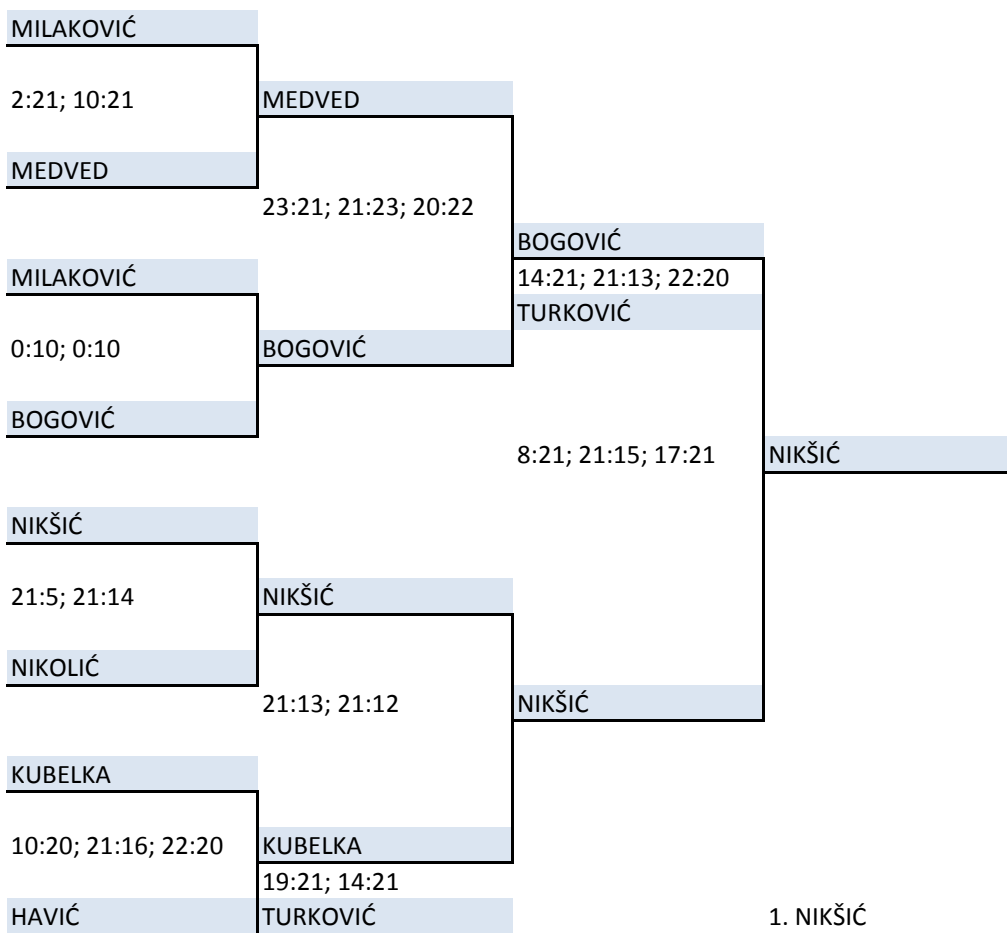

HRVATSKI ŠPORTSKI SAVEZ GLUHIH

SPLITSKI ŠPORTSKI SAVEZ GLUHIH

**DRŽAVNO PRVENSTVO GLUHIH
BADMINTON**

SPLIT, 20.10.2012.

DP POJEDINAČNO ŽENE
20.10.2012 SPLIT

KEVO	ST				
21:15; 21:4		KEVO	ST		
JURILJ	OS				
		21:9; 21:16			
LEKA	KA			SERTIĆ	ZG
				21:4; 21:4	
21:16; 21:12		LEKA	KA	KEVO	ST
BRKIĆ	OS				
				SERTIĆ	ZG
RADIĆ	ST				
21:12; 21:6		RADIĆ	ST		
OLIŠ	OS				
		18:21; 21:15; 4:21		ŠUŠIĆ	ZG
ŠUŠIĆ	ZG			15:21; 7:21	
21:15; 21:5		ŠUŠIĆ	ZG	VIDAKOVIĆ	ZG
BAŠIĆ	ST				
				21:14; 21:13	SERTIĆ
					ZG
MARIĆ	ZG				
21:6; 21:7		MARIĆ	ZG		
SOPČIĆ	KA				
		21:3; 21:2		VIDAKOVIĆ	ZG
MILAKOVIĆ	ST			21:12; 12:21; 21:10	
				MARIĆ	ZG
29:27; 25:23		MILAKOVIĆ	ST	21:6; 21:10	MARIĆ
IŠTVANFI	OS			ŠUŠIĆ	ZG
					ZG

1. SERTIĆ
2. VIDAKOVIĆ
3. MARIĆ
4. ŠUŠIĆ

DP POJEDINAČNO MUŠKI
20.10.2012 SPLIT

1. NIKŠIĆ
2. BOGOVIĆ
3. TURKOVIĆ
4. KUBELKA

DP ŽENE PAROVI
20.10.2012. - SPLIT

3-4MJESTO

REDOSLIJEDI
1.SERTIĆ / MARIĆ
2.ŠUŠIĆ / VIDA KOVIĆ
3.KEVO / RADIĆ
4.LEKA / SOPČIĆ